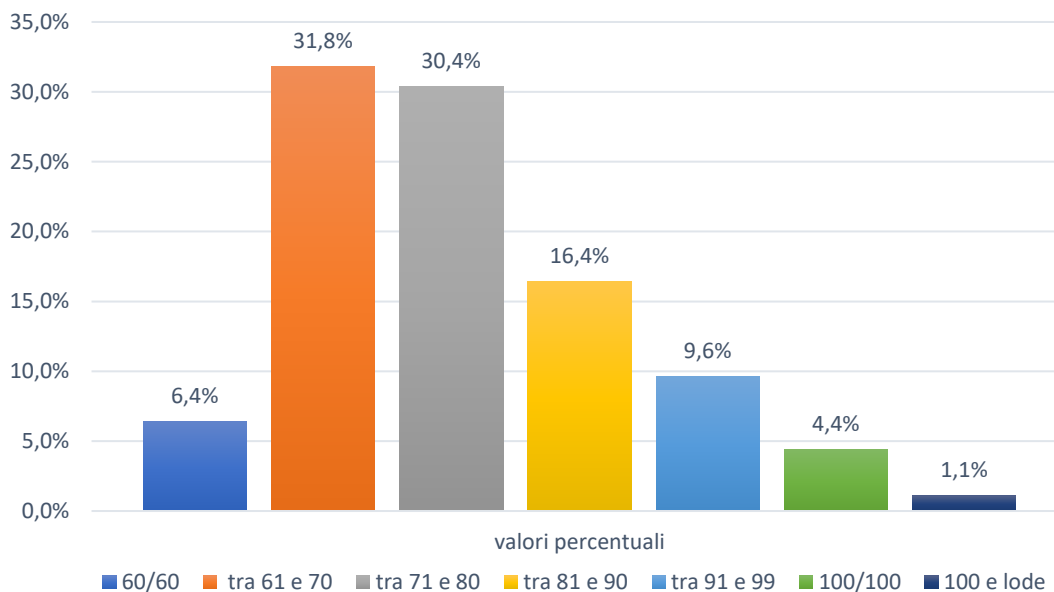

Anno scolastico 2022/2023**Esiti degli Esami di Stato delle scuole secondarie di II grado della Lombardia****Distribuzione dei diplomati per fascia di voto a.s. 2022/2023 (valori percentuali)¹**

Fascia di voto	60	61-70	71-80	81-90	91-99	100	100 e lode	Totale
LOMBARDIA	6,4	31,8	30,4	16,4	9,6	4,4	1,1	100
ITALIA	5,0	26,0	29,2	18,3	11,5	7,3	2,7	100

Distribuzione dei diplomati per fascia di voto a.s. 2021/2022 (valori percentuali)

Fascia di voto	60	61-70	71-80	81-90	91-99	100	100 e lode	Totale
LOMBARDIA	4,7	24,1	29,5	19,9	13,6	6,7	1,5	100
ITALIA	4,1	20,1	27,1	21,1	15,0	9,4	3,3	100