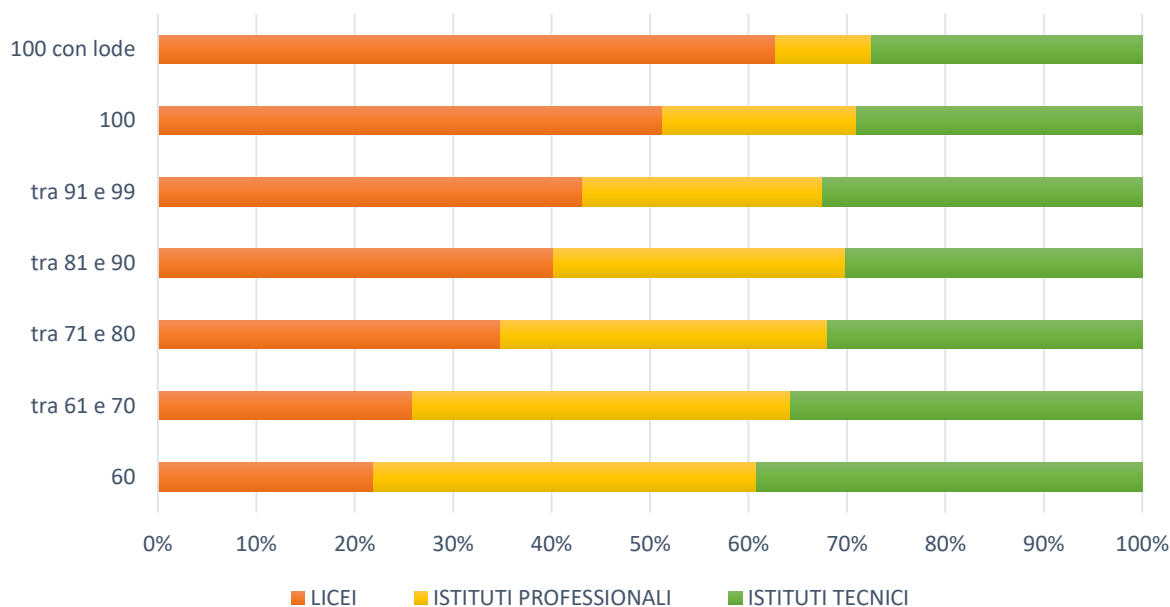

Diplomati per tipologia di percorso e fascia di voto a.s. 2022/2023 (valori percentuali regionali)³

Percorso	60	61-70	71-80	81-90	91-99	100	100 e lode	Tot
Licei	4,61	26,29	31,48	18,76	11,40	5,82	1,65	100
Istituti Tecnici	8,24	36,31	28,92	14,06	8,58	3,29	0,72	100
Istituti Professionali	8,16	38,99	30,10	13,89	6,42	2,23	0,26	100

Diplomati negli indirizzi di studio dei percorsi quadriennali per percorso e fascia di voto a.s. 2022/2023 (valori percentuali regionali)

Percorso	60	61-70	71-80	81-90	91-99	100	100 e lode	Tot
Licei	3,04	23,20	30,50	22,82	11,05	6,08	3,31	100
Istituti Tecnici	10,11	32,58	34,84	8,99	10,11	2,25	1,12	100

³ Fonte: Dati dell'USR per la Lombardia aggiornati al 15 luglio 2023